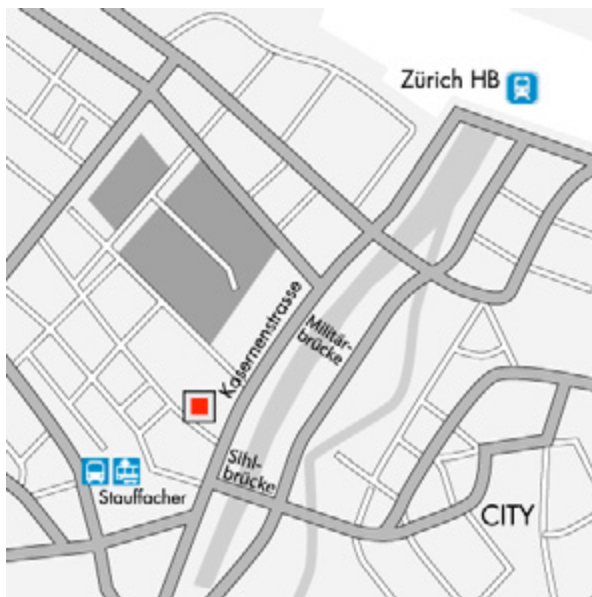

## In Zürich finden Sie uns zwischen Militärbrücke und Sihlbrücke

Die Kanzlei Peters, Schönberger & Partner befindet sich in Zürich zwischen Sihlbrücke und Militärbrücke.  
So kommen Sie hin:

### Anreise mit den öffentlichen Verkehrsmitteln:

Von Zürich Hauptbahnhof per Tram Nr. 3 oder Nr. 14 bis zur Haltestelle Staufacher.

### Anreise mit dem Auto:

Vom Hauptbahnhof kommend über die Postbrücke auf die Kasernenstrasse fahren und dieser ca. 600 Meter folgen. Kurz vor der Sihlbrücke biegen Sie rechts ein in die Müllerstrasse.